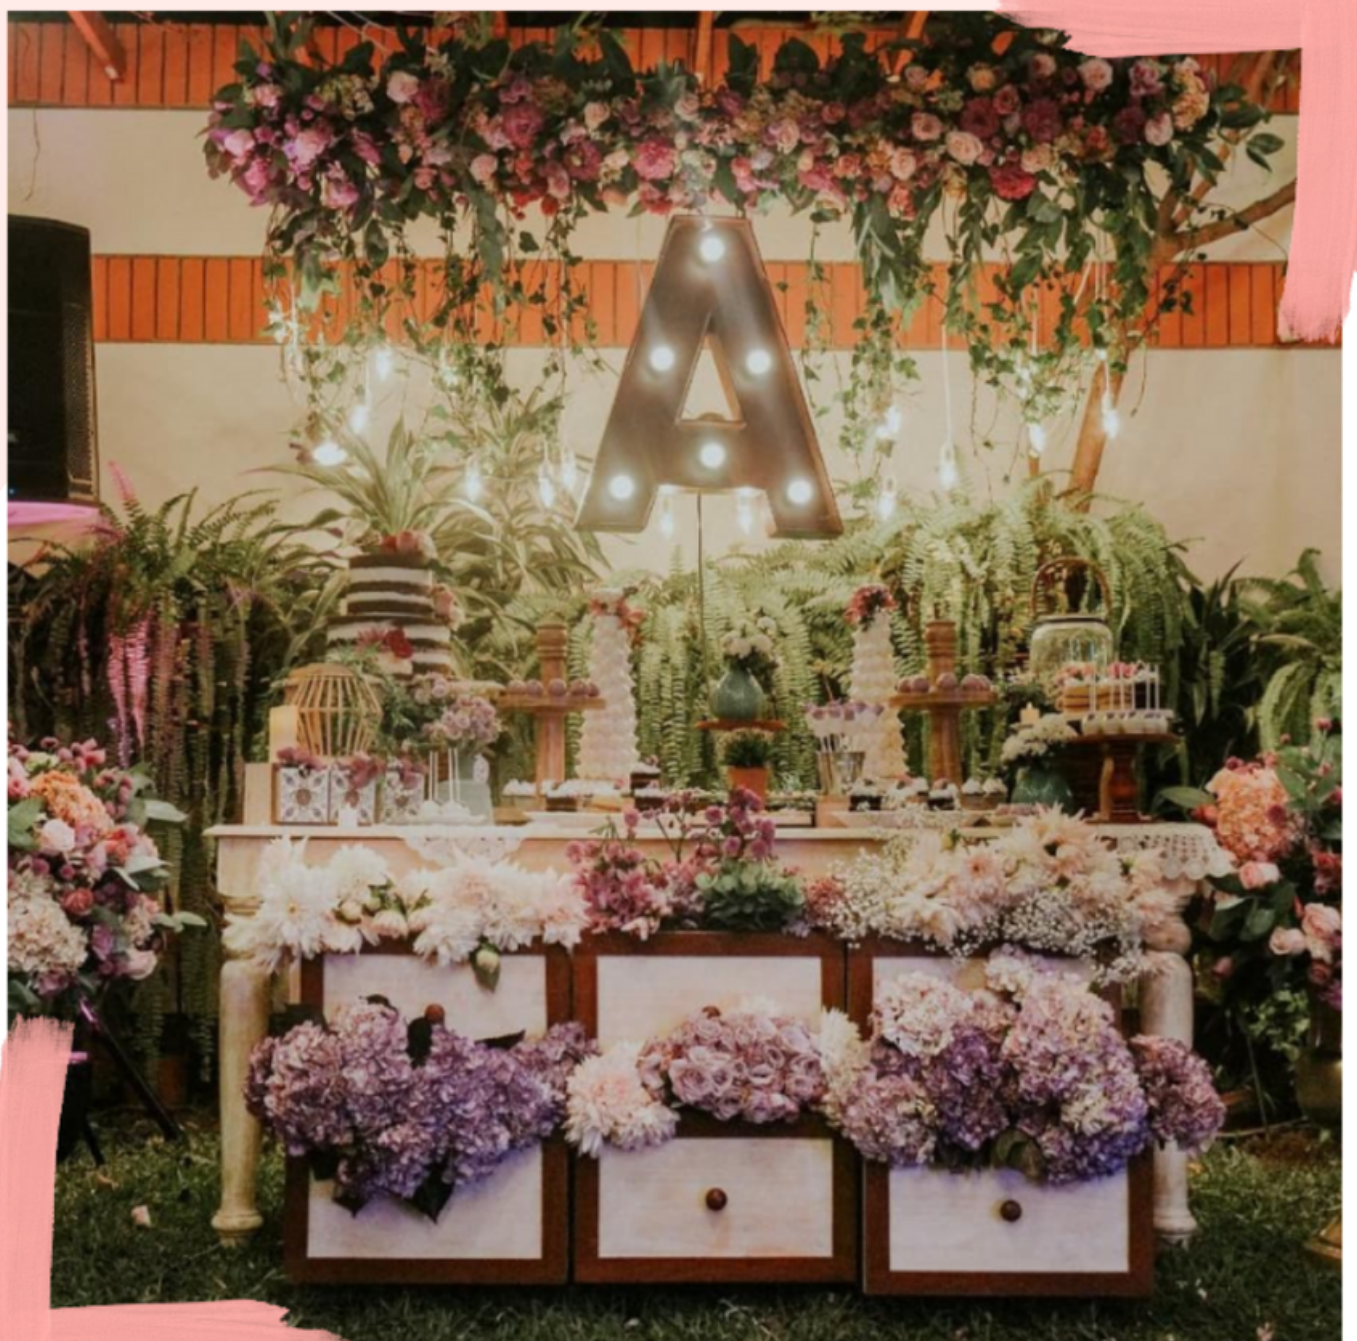

CAJONERA

De 06 cajones, en acabado wash de 1.50 mts x 0.50 cm

PRECIO

- s/120.00