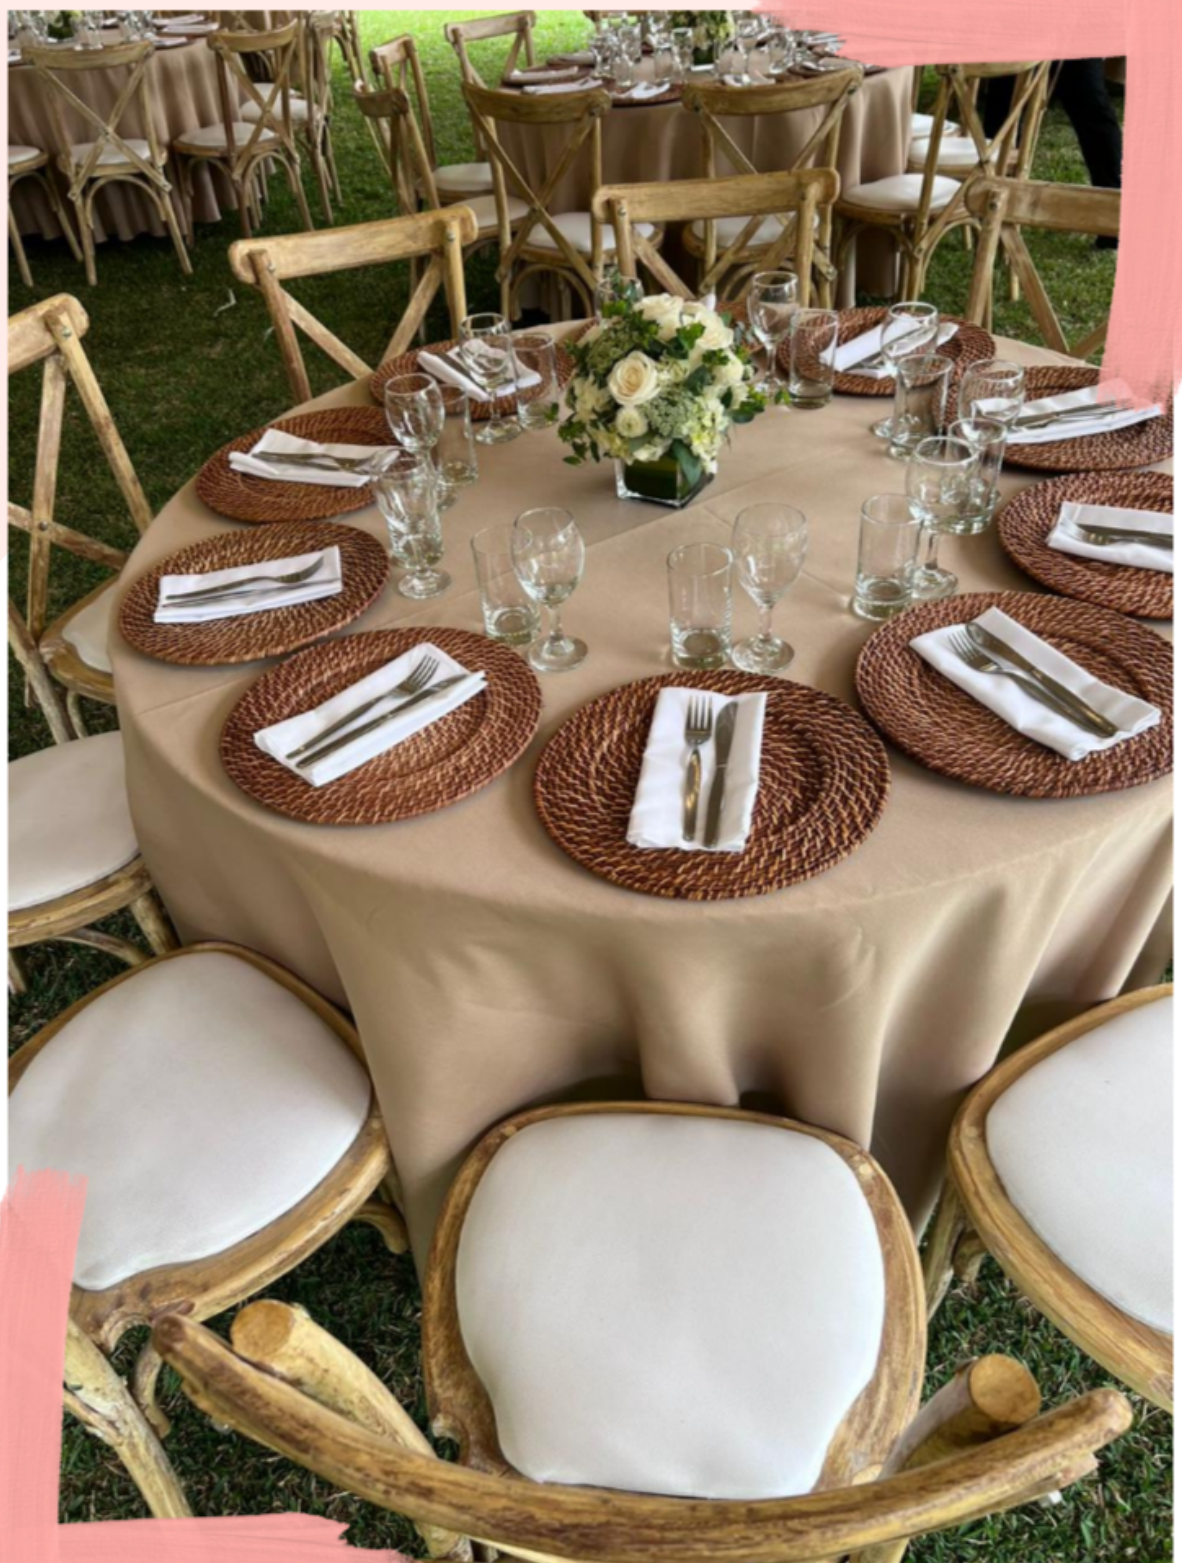

MESA REDONDAS

Mesas de madera con mantel beige, blanco o nude

- Para 08 personas: 1.20 de diámetro
- Para 10 personas: 1.50 de diámetro

PRECIO

- s/40.00
- s/50.00