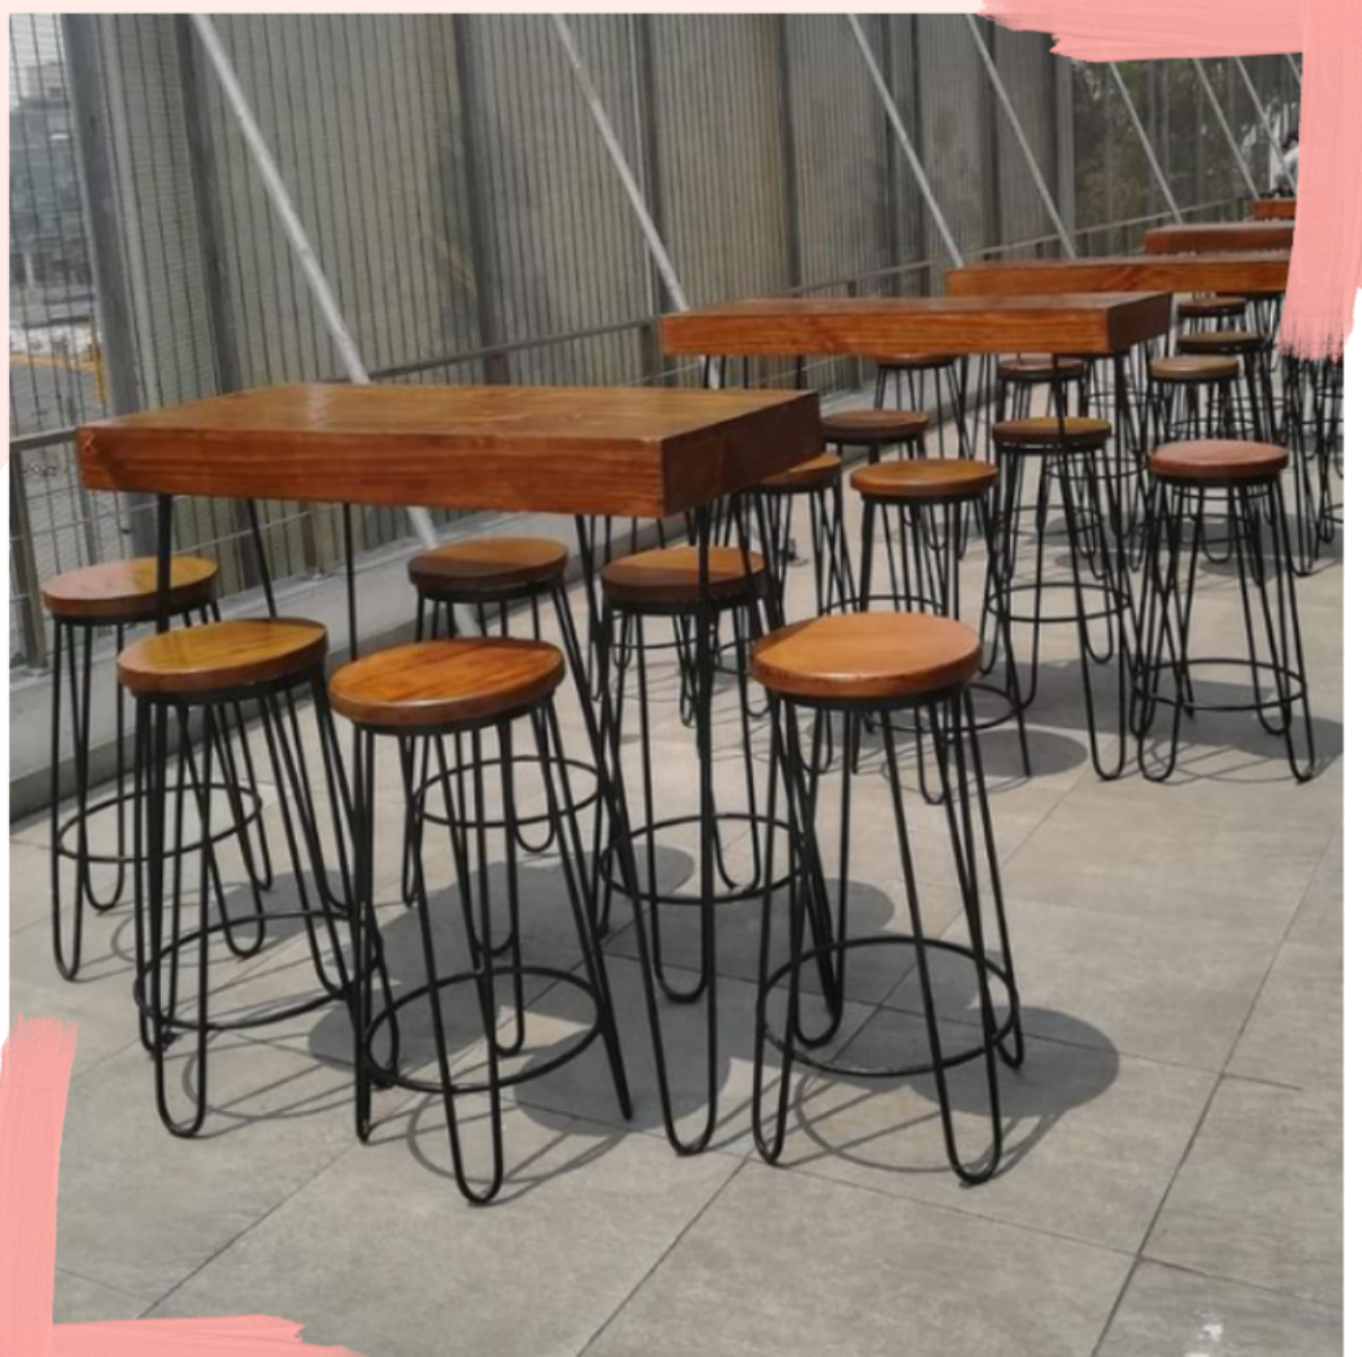

JUEGO MAXI DE BAR INDUSTRIAL

Mesa alta de fiero con 06
bancos en color caoba

PRECIO

- s/100.00